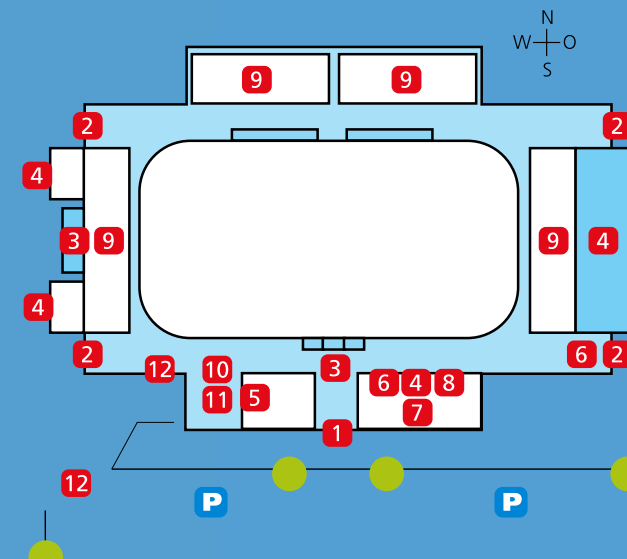

Lehrgänge

Messen

Die Sitztribüne mit 240 Plätzen sowie drei Stehtribünen bieten insgesamt Platz für ca. 3.000 Zuschauer. Hinzu kommt eine ebene Ausstellungsfläche in der Größe 30 x 60 m. Neben einer ausgefeilten Technik stehen zusätzlich Kassenräume, 2 Regiekanzeln und 5 Garderoben zur Verfügung.

Die in den ersten Stock der Halle integrierte Gaststätte - mit Sitzplätzen für etwa 100 Personen - wurde so konzipiert, dass von dort aus ein guter Blick in das Halleninnere gegeben ist.

Konzert-
veranstaltungen

Disco-
veranstaltungen

Ausstellungen

Sport-
veranstaltung

- 1 Haupteingang
- 2 Nebeneingänge
- 3 Regiekanzeln
- 4 Garderoben
- 5 WC-Anlage
- 6 Kassenräume
- 7 Gastronomie
- 8 Sitztribüne
- 9 Stehplatz-Tribünen
- 10 Elektroanschlüsse
- 11 Wasseranschlüsse
- 12 Zufahrtstor Halleneingang