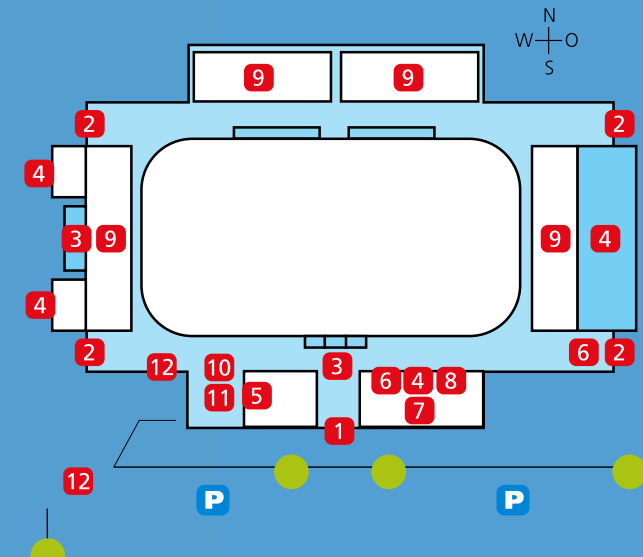

Lehrgänge

Messen

Die Sitztribüne mit 240 Plätzen sowie drei Stehtribünen bieten insgesamt Platz für ca. 3.000 Zuschauer. Hinzu kommt eine ebene Ausstellungsfläche in der Größe 30 x 60 m. Neben einer ausgefeilten Technik stehen zusätzlich Kassenräume, 2 Regiekanzeln und 5 Garderoben zur Verfügung.

Die in den ersten Stock der Halle integrierte Gaststätte - mit Sitzplätzen für etwa 100 Personen - wurde so konzipiert, dass von dort aus ein guter Blick in das Halleninnere gegeben ist.

Konzert-  
veranstaltungen

Disco-  
veranstaltungen

Ausstellungen

Sport-  
veranstaltung

- 1 Haupteingang
- 2 Nebeneingänge
- 3 Regiekanzeln
- 4 Garderoben
- 5 WC-Anlage
- 6 Kassenräume
- 7 Gastronomie
- 8 Sitztribüne
- 9 Stehplatz-Tribünen
- 10 Elektroanschlüsse
- 11 Wasseranschlüsse
- 12 Zufahrtstor Halleneingang